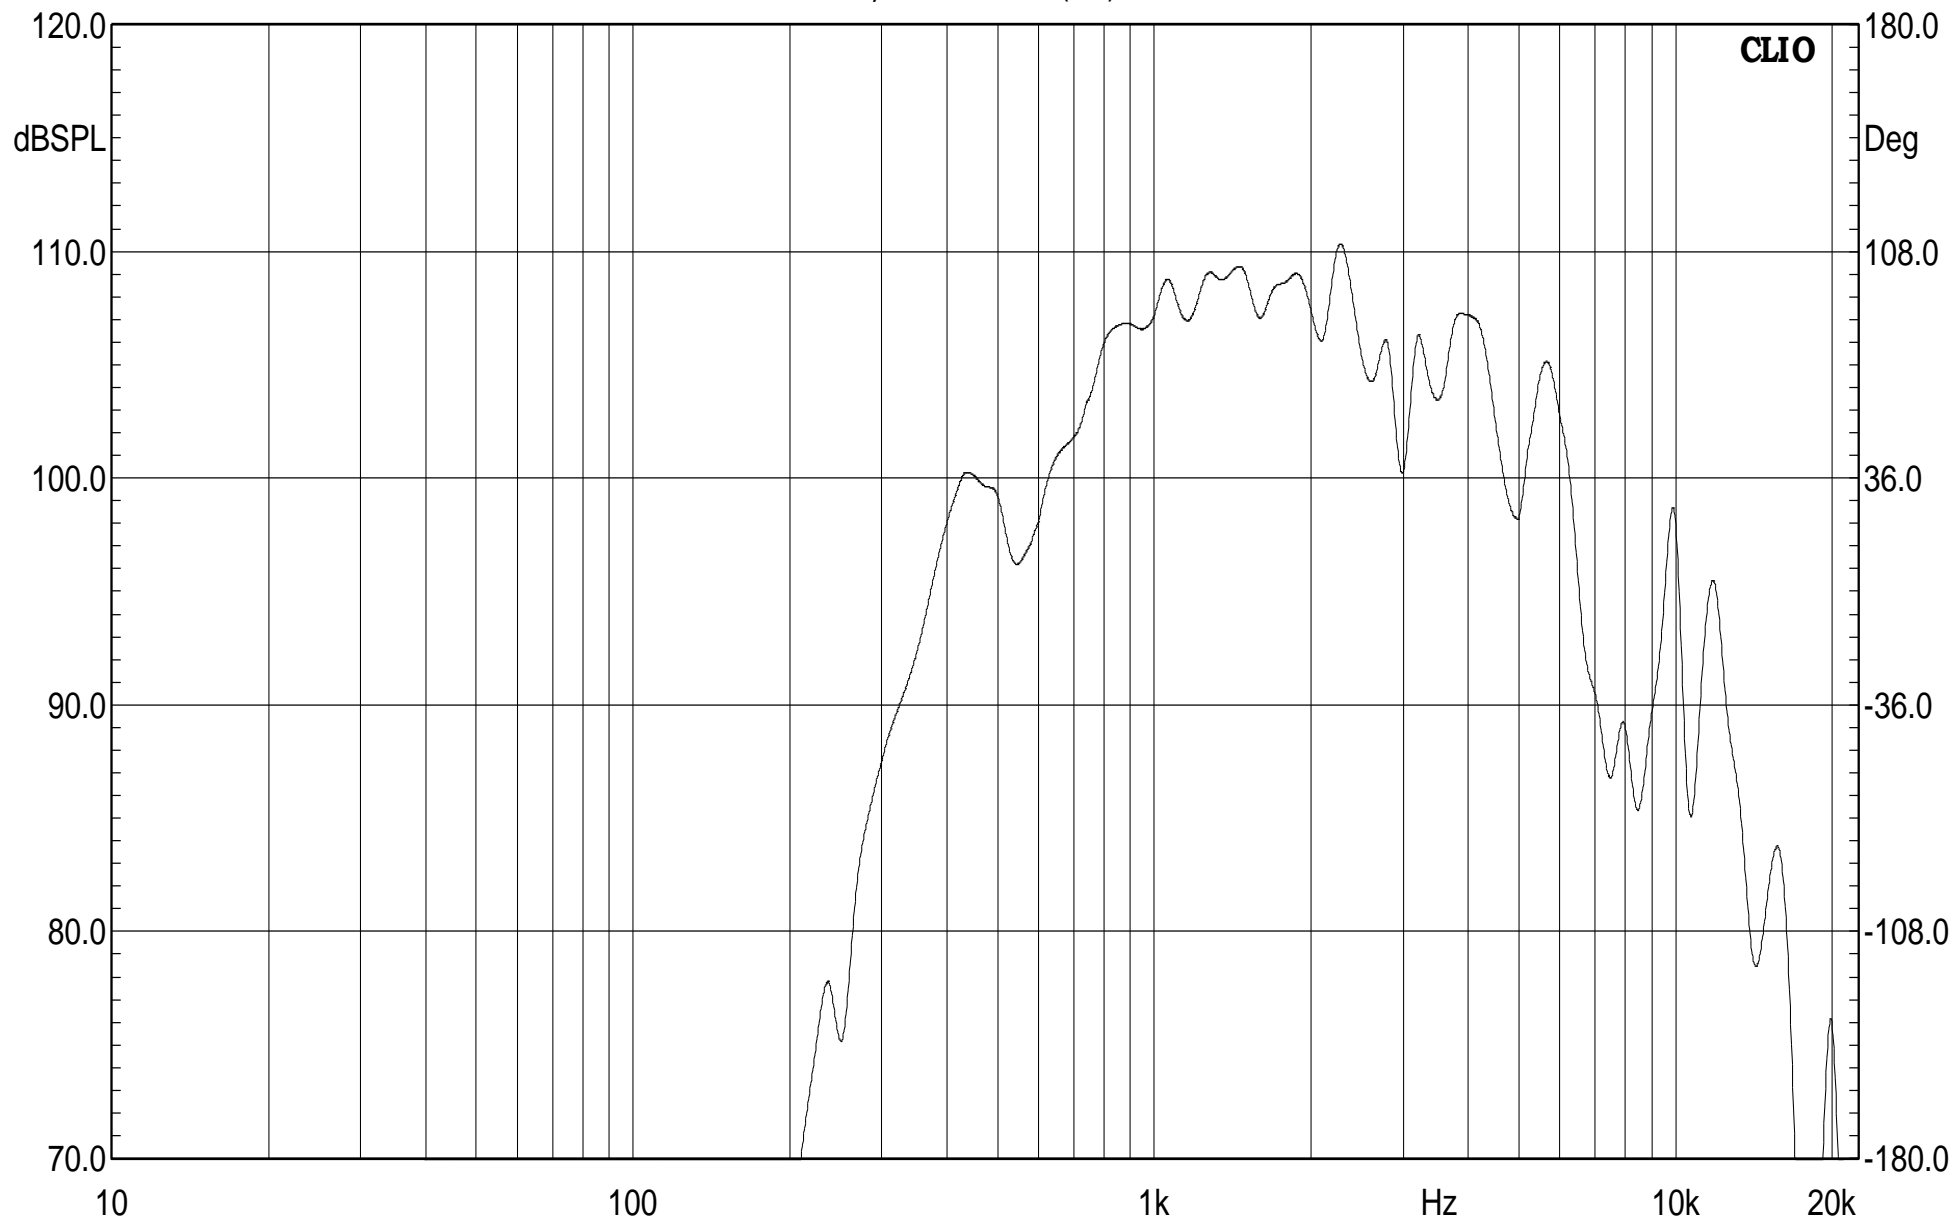

# Амплитудно-частотная характеристика

Чувствительность (SPL)

АЧХ RSH-30, 8 Ом, 2.83 В

### Диаграммы направленности

### АЧХ на номинальной мощности громкоговорителя

АЧХ RSH-30, 30Вт