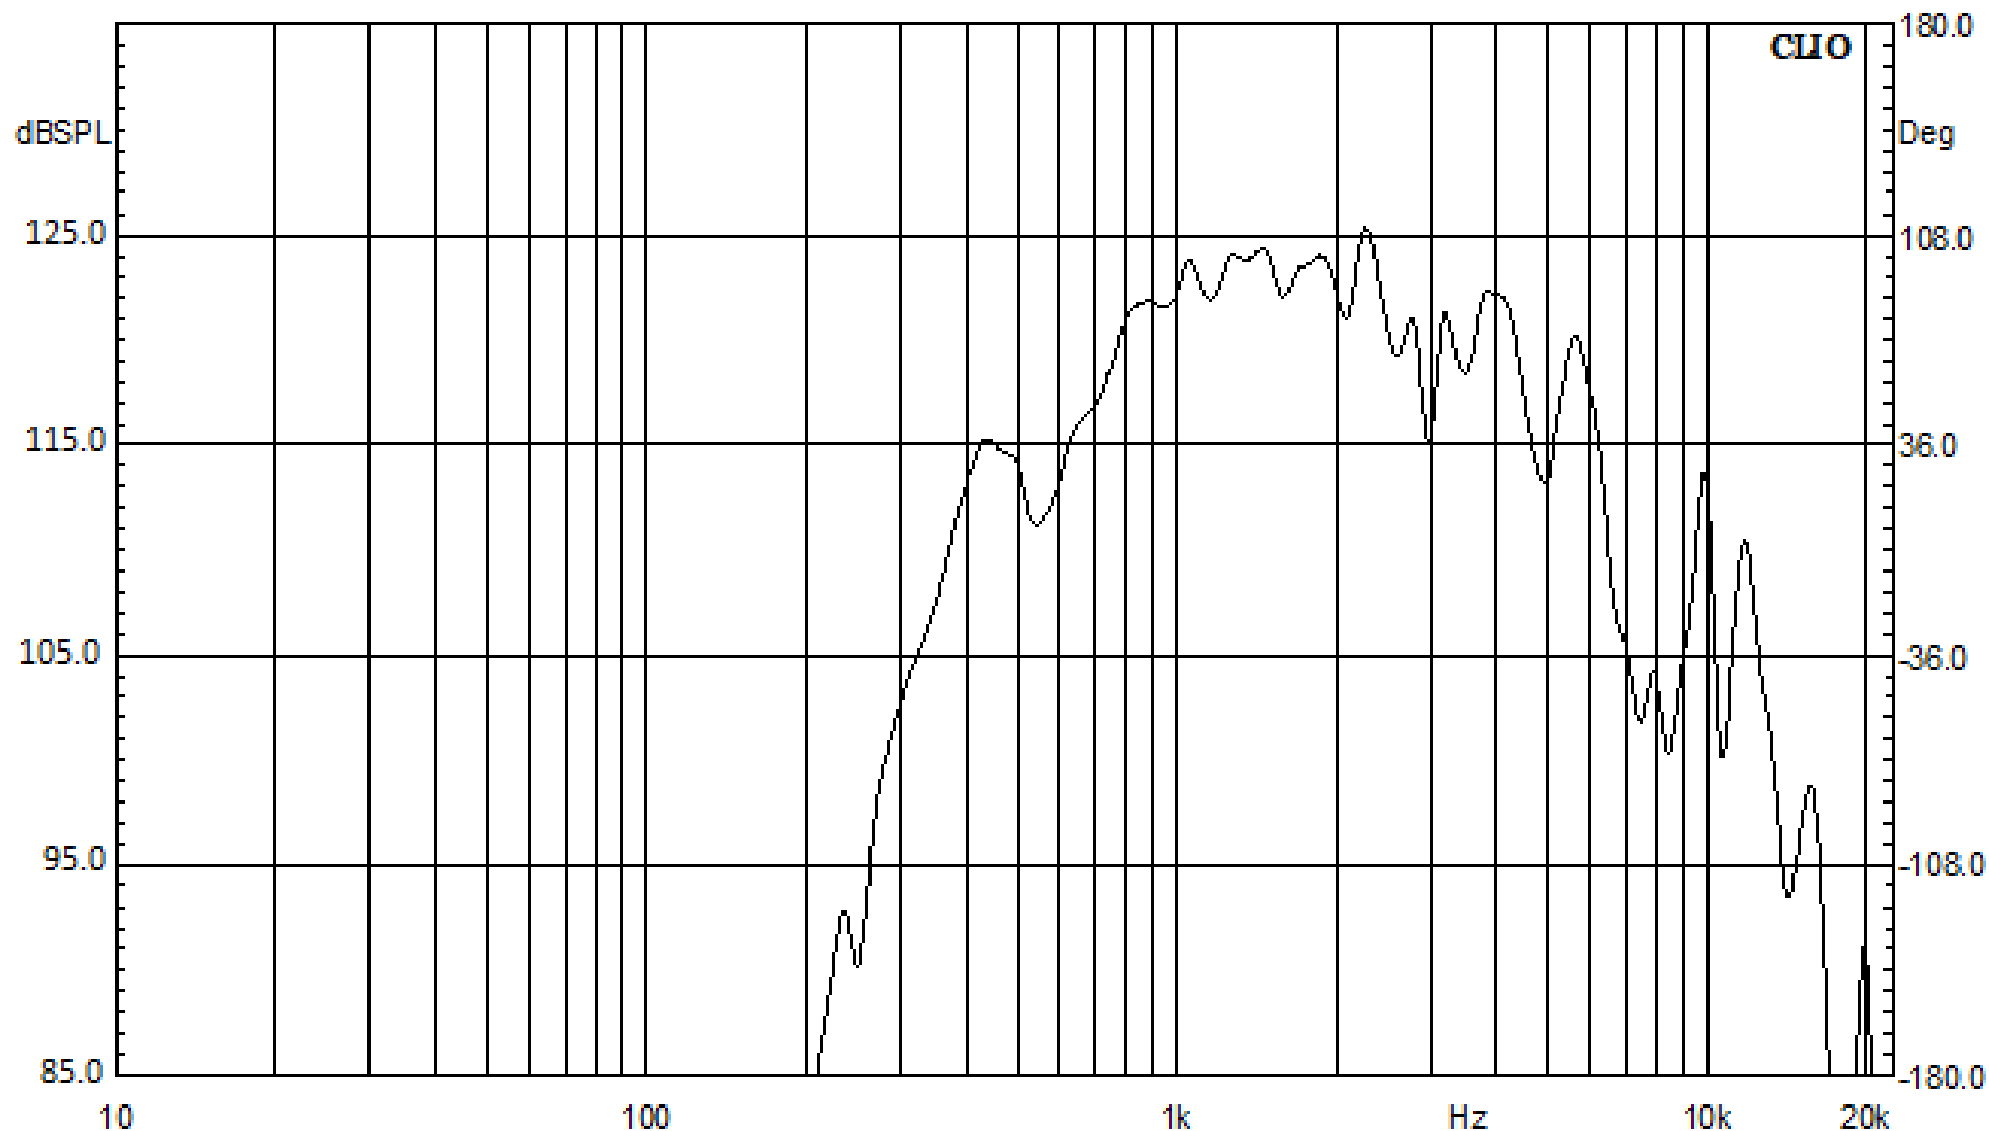

# Амплитудно-частотная характеристика

Чувствительность (SPL)

АЧХ RSH-30, 8 Ом, 2.83 В

### Диаграммы направленности

### АЧХ на номинальной мощности громкоговорителя

АЧХ RSH-30, 30Вт