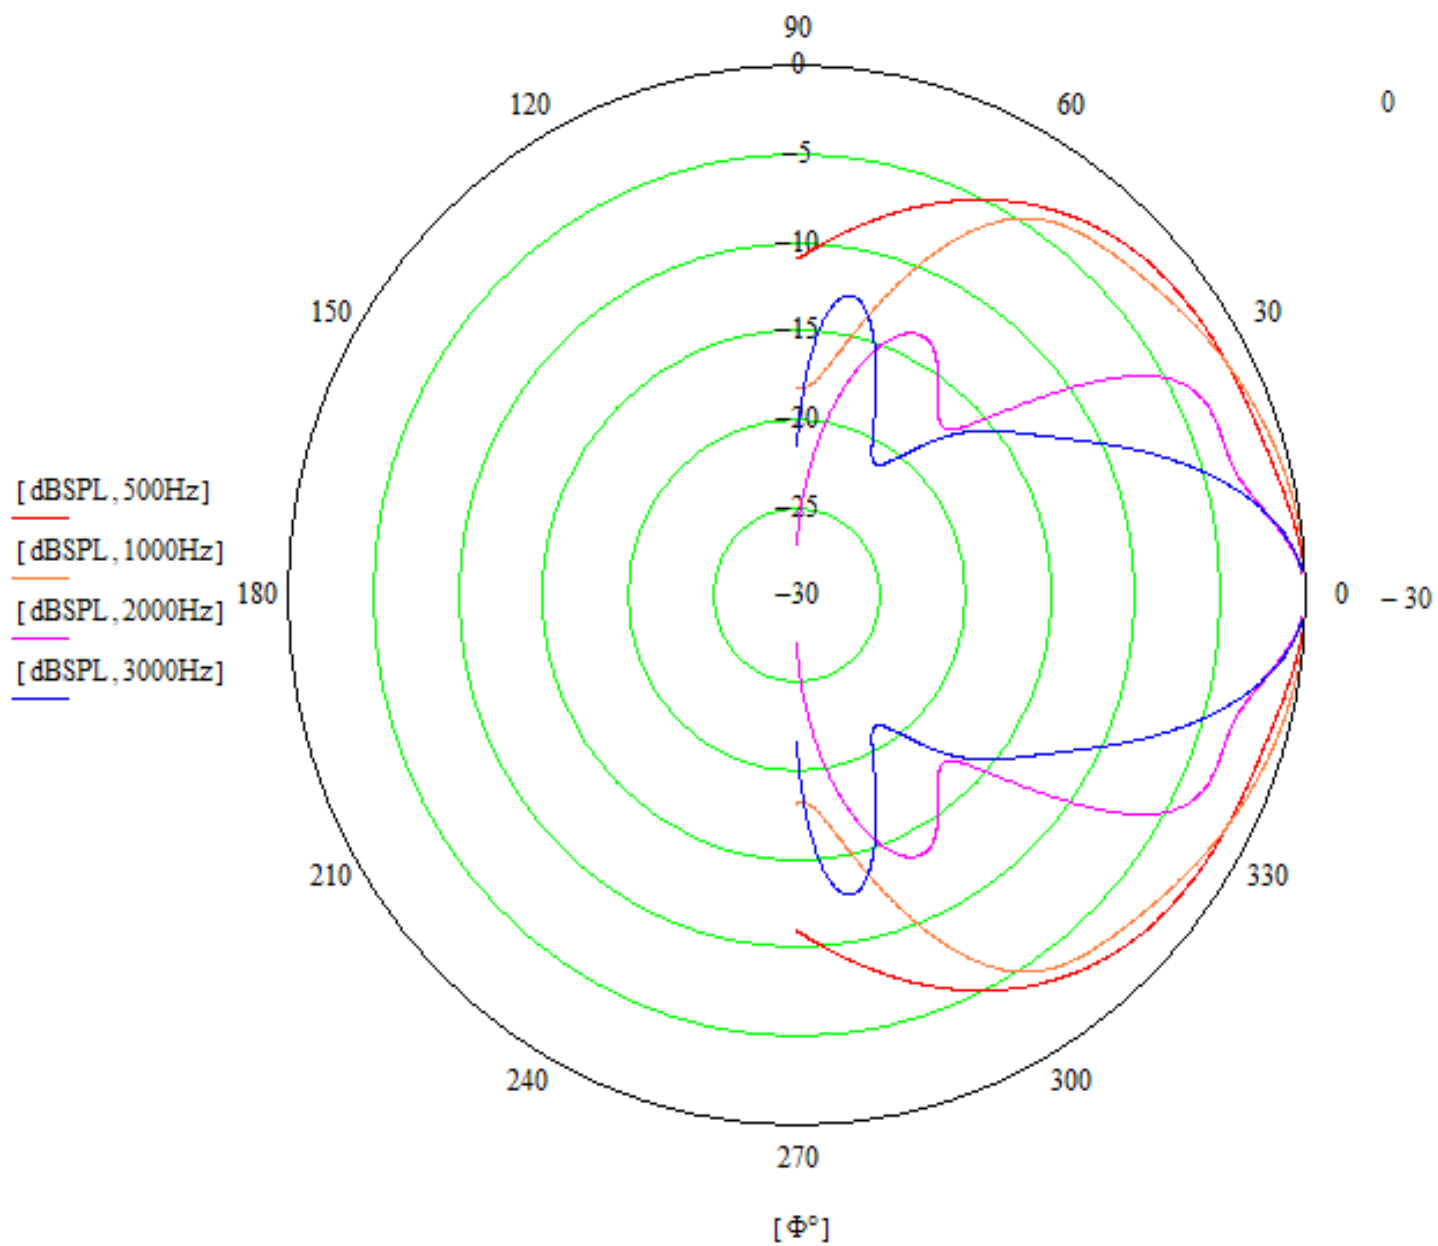

# Амплитудно-частотная характеристика

Чувствительность (SPL)

АЧХ RSH-30, 8 Ом, 2.83 В

### Диаграммы направленности

### АЧХ на номинальной мощности громкоговорителя

АЧХ RSH-30, 30Вт